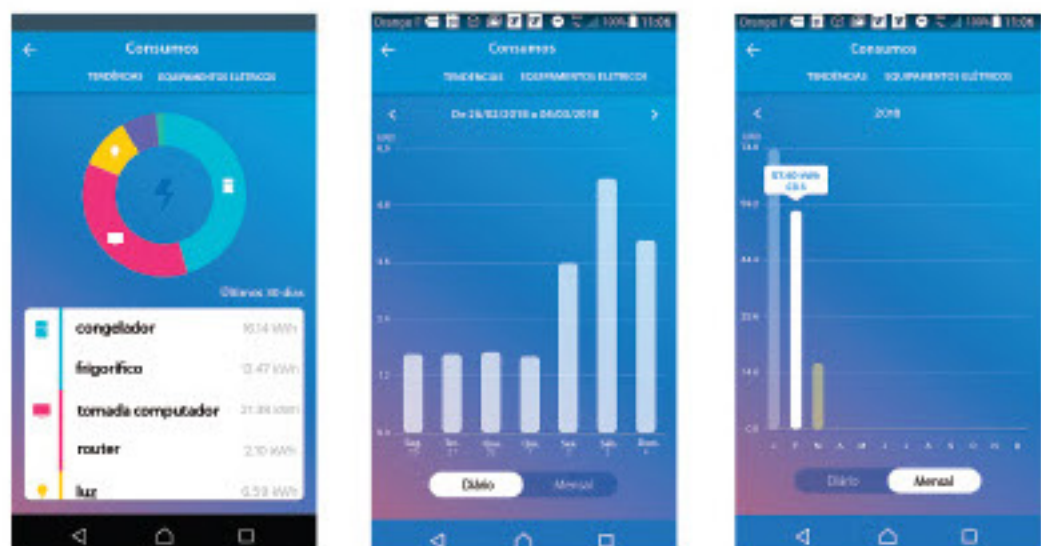

Nova tomada conectada mede consumos...

A nova tomada de energia 16 A conectada Valena Life with Netatmo é muito inovadora, veja todas as suas “capacidades”...

- controla remotamente os equipamentos elétricos através da app Home + Control. É compatível com todos os aparelhos elétricos. E tem um LED que sinaliza que a tomada está a ser utilizada.
- mede a energia consumida em tempo real
- monitoriza o consumo diário e mensal
- envia notificações e alertas (falhas de energia, consumos excessivos, etc.). E ainda tem um corte de energia de 16 A de segurança para prevenção de sobrecarga.

Pode ser emparelhada com um ou mais interruptores de iluminação sem fios para criar uma tomada controlada.

É comercializada individualmente disponível em branco e alumínio (branco - ref. 752194 e alumínio - ref. 752394). Preço desde 42,47€ + IVA