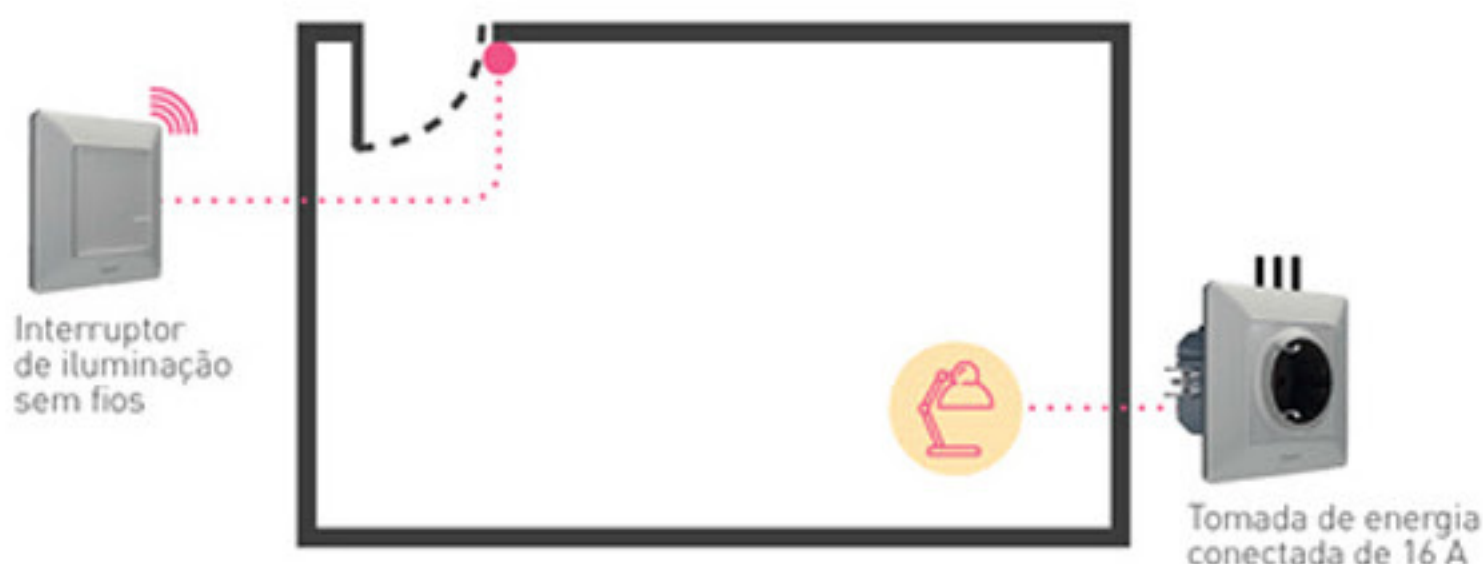

Nova tomada conectada mede consumos...

A nova tomada de energia 16 A conectada Valena Life with Netatmo é muito inovadora, veja todas as suas “capacidades”...

- controla remotamente os equipamentos elétricos através da app Home + Control. É compatível com todos os aparelhos elétricos. E tem um LED que sinaliza que a tomada está a ser utilizada.
- mede a energia consumida em tempo real
- monitoriza o consumo diário e mensal
- envia notificações e alertas (falhas de energia, consumos excessivos, etc.). E ainda tem um corte de energia de 16 A de segurança para prevenção de sobrecarga.

Pode ser emparelhada com um ou mais interruptores de iluminação sem fios para criar uma tomada controlada.

É comercializada individualmente disponível em branco e alumínio (branco - ref. 752194 e alumínio - ref. 752394). Preço desde 42,47€ + IVA