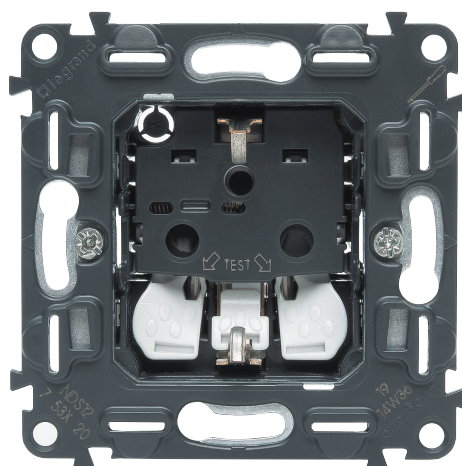

Transformadora

Valena Life é transformadora porque oferece um novo mecanismo (IN'MATIC), mais fiável, seguro e robusto, que garante um melhor desempenho e uma qualidade máxima para as tomadas e comandos:

- Robustez: graças ao seu suporte bimatéria, os mecanismos oferecem a robustez do metal aliada à segurança do seu revestimento isolante;
- Segurança: mecanismos com índice de proteção IP 2X, protegidos contra contactos diretos durante a instalação;
- Ligadores automáticos: mecanismos mais rápidos de ligar (apenas alguns segundos) e durabilidade garantida nas ligações; patilhas para desaperto dos ligadores são mais largas, permitindo libertar mais facilmente o condutor dos ligadores;
- Pontos de teste na face frontal: acesso livre, sem necessidade de remover os mecanismos da caixa de aparelhagem
- Garras: prático sistema de dupla garra, garantindo um aperto mais eficaz e maior resistência ao arrancamento.

VALENA™ LIFE
IN'MATIC™