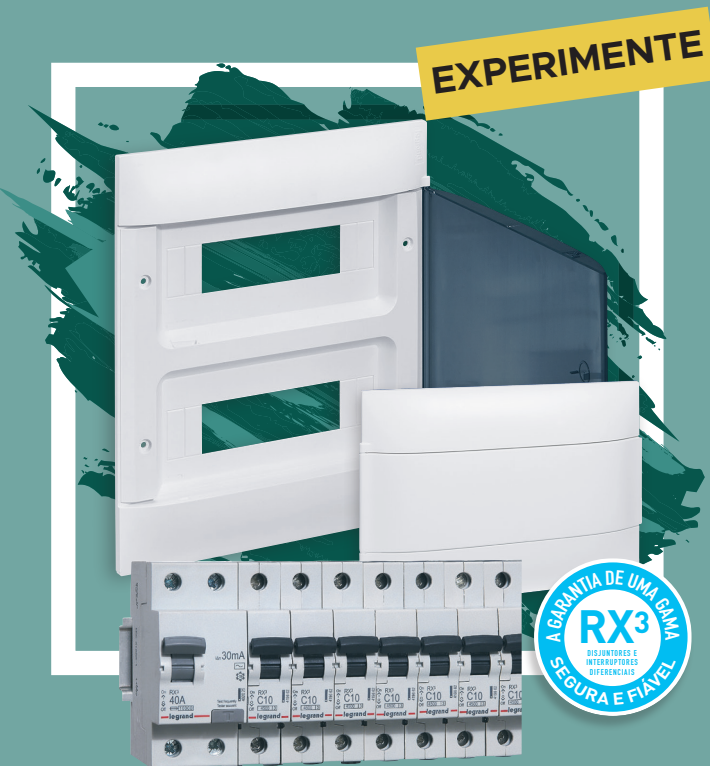

DE 10 DE FEVEREIRO A 31 DE MARÇO 2020

EXPERIMENTE OS NOVOS QUADROS PRACTIBOX S, APROVEITE JÁ !

OFERTA DE LANÇAMENTO 1 PRACTIBOX S

Na compra de qualquer referência de quadros Practibox S, OFERTA de Preços Especiais de Lançamento

- Preços desde 6,58 Euros (ref. 134144)
- Oportunidade de experimentação.

OFERTA DE LANÇAMENTO 2 PRACTIBOX S + RX³

Na compra de:

- 4 quadros Practibox S
- + 60 DISJUNTORES RX³
- + 6 ID'S RX³

OFERTA de Preços Especiais de Lançamento E AINDA OFERTA DE COLETE ACOLCHOADO

OFERTA

LANÇAMENTO PRACTIBOX S

PROMO Preços Especiais | **6,58€** desde

E AINDA MAIS COM RX³

OFERTA COLETE ULTRA LEVE

Aproveite e experimente a nova gama de quadros Practibox S. Veja no verso a lista de preços especiais Practibox S e RX³ e faça já a sua encomenda. Receba o colete tamanho único juntamente com a sua encomenda.

VÁLIDO DE 10 DE FEVEREIRO A 31 DE MARÇO 2020

Oferta limitada ao stock existente