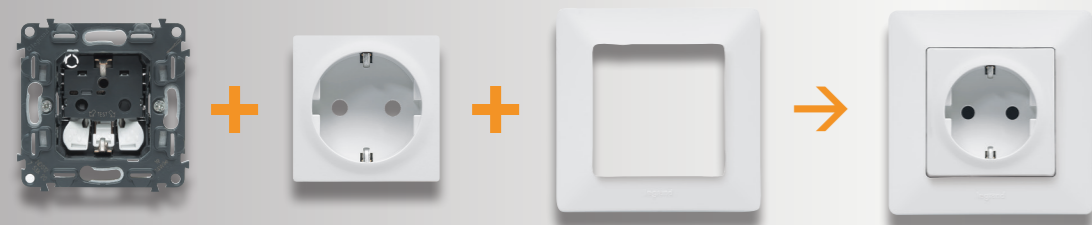

DESIGN NO SEU DIA A DIA

DESIGN

COMPOSIÇÃO COM 3 PEÇAS

ACABAMENTOS

BRANCO BRANCO CROMADO CREME CREME OURO PÉROLA ALUMÍNIO INOX

COBRE MADEIRA CLARA MADEIRA ESCURA LINK ROYAL WHITE ROYAL IVORY LIMA TERRACOTA ÁRIA