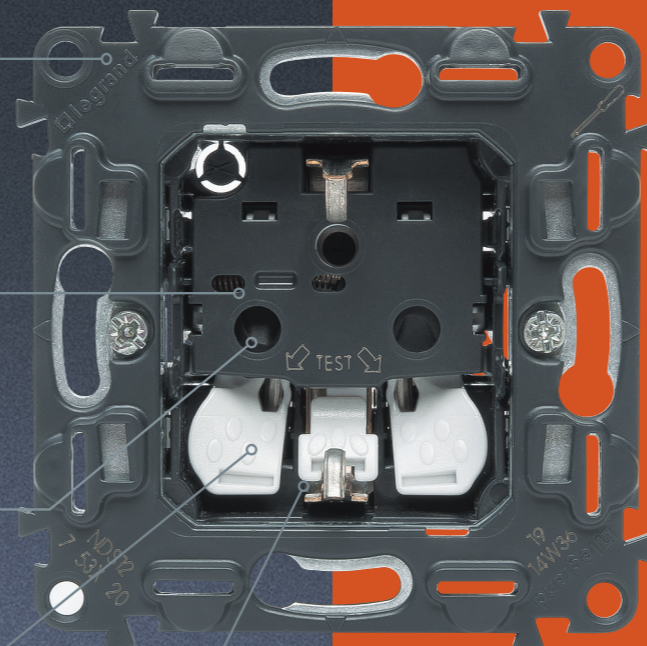

SUPORTE BIMATÉRIA

Robustez do metal e segurança do revestimento isolante

CONTACTOS PROTEGIDOS MECANISMOS IP2X

Mecanismos protegidos contra contactos diretos durante a instalação

OBTURADORES DE PROTEÇÃO

incorporado no mecanismo

PATILHAS DE DESAPERTO DOS LIGADORES

Mais largas, permitem maior conforto para libertar o condutor dos ligadores automáticos

PONTO DE TESTE

Acesso livre sem necessidade de remover o mecanismo da caixa de encastrar