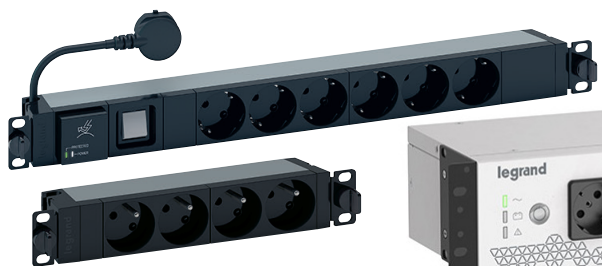

OFERTA DE EXPERIMENTAÇÃO

VÁLIDA DE 01 DE OUTUBRO A 15 DE NOVEMBRO 2019