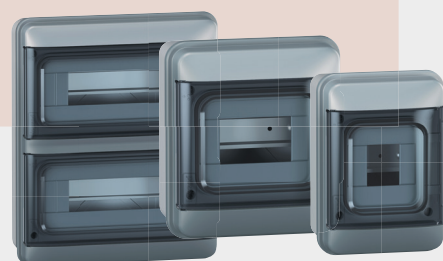

4 QUADROS DAS GAMAS

PRACTIBOX S

PLEXO

Gama segura, fiável
e fácil de instalar

Para todos os tipos de instalações.
Uma oferta polivalente com
um design intemporal.

Gama de quadros estanques
IP65 simples, robusto e
fácil de instalar.