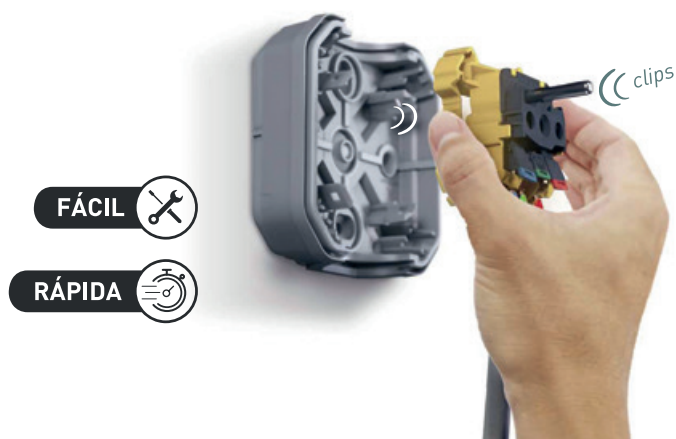

 **legrand®**

Plexo™ Liberdade

liberdade de instalação

PATENTE
LEGRAND

Plexo™ Compacta

robusta e adaptada para qualquer situação

Plexo™ Reversível

horizontal ou vertical

Mais de 100 funções

Botão simples luminoso (de encastrar)

Interruptor para estores (saliente)

Detetor de movimentos (saliente)

Comutador de escada duplo (saliente)

Funções em postos múltiplos (salientes)

Nova gama Plexo!
UM NOME ICÓNICO QUE SE RENOVOU...