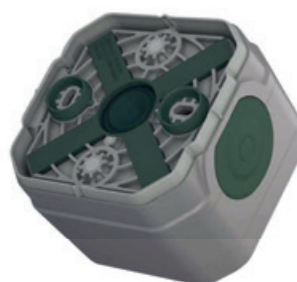

 **legrand®**

Plexo™ Liberdade

liberdade de instalação

PATENTE
LEGRAND

Plexo™ Compacta

robusta e adaptada para qualquer situação

Plexo™ Reversível

horizontal ou vertical

PATENTE
LEGRAND

1 única referência para caixas salientes ou quadros de encastrar, seja para instalação horizontal ou vertical

Estilo Plexo™

adapta-se a todos os gostos

Contemporâneo

Essencial

Puro

Natural

Mais de 100 funções

Botão simples luminoso (de encastrar)

Interruptor para estores (saliente)

Detetor de movimentos (saliente)

Comutador de escada duplo (saliente)

Funções em postos múltiplos (salientes)

Nova gama Plexo!
UM NOME ICÓNICO QUE SE RENOVOU...

CAMPANHA VÁLIDA DE 20 NOV a 31 DEZ de 2023

Veja as condições no verso 

Nota de encomenda

Referência	Descrição	PVP unit.*	Quant.
TOMADAS 2P+T SCHUKO - VERSÃO MONOBLOCO - SALIENTE			
069730L	Cinzenta, com ligadores automáticos	9,95 €	
069733L	Cinzenta, com ligadores de parafusos	9,95 €	
069799L	Antracite, com ligadores automáticos	9,95 €	
069783L	Antracite, com ligadores de parafusos	9,95 €	
069770L	Branca, com ligadores automáticos	10,35 €	
069771L	Branca, com ligadores de parafusos	10,35 €	
TOMADAS 2P+T SCHUKO - VERSÃO MONOBLOCO - ENCASTRAR			
069833L	Cinzenta, com ligadores de parafusos	15,90 €	
069859L	Antracite, com ligadores de parafusos	15,90 €	
069869L	Branca, com ligadores de parafusos	16,10 €	
TOMADAS 2P+T SCHUKO - VERSÃO COMPONÍVEL			
069570L	Cinzenta, com ligadores automáticos	6,20 €	
069571L	Cinzenta, com ligadores de parafusos	6,20 €	
069871L	Antracite, com ligadores automáticos	6,20 €	
069839L	Antracite, com ligadores de parafusos	6,20 €	
069640L	Branca, com ligadores automáticos	6,55 €	
069639L	Branca, com ligadores de parafusos	6,55 €	
OUTRAS REFERÊNCIAS			