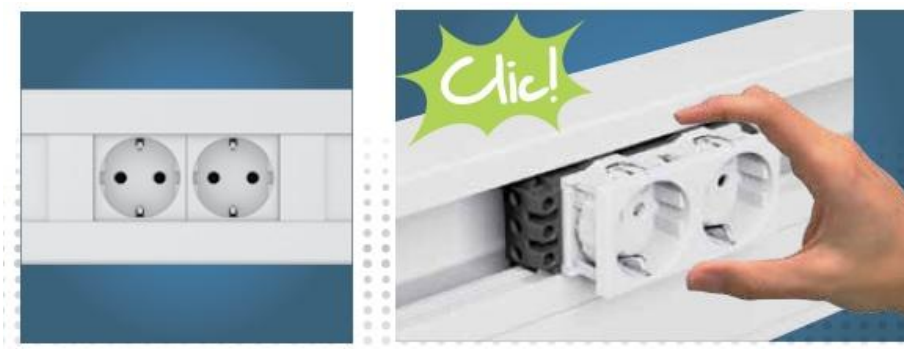

Calhas técnicas DLP-S, Sistema de Distribuição Simplificada

A Legrand tem uma gama de calhas técnicas que dá resposta ao essencial da distribuição de correntes fortes e fracas. A **solução DLP-S** é uma gama otimizada, adaptada às necessidades de qualquer edifício, e está disponível em duas versões: calhas de encaixe direto e calhas universais.

Um sistema que responde na perfeição a qualquer tipo de projeto do setor terciário, serviços públicos, ensino, saúde, comércio, escritórios....

Com menos referências para gerir (uma única referência por dimensão de calha), a gama DLP-S oferece duas opções de montagem, que permitem adaptar-se às especificidades de cada instalação: por exemplo, funções de mecanismos a aplicar na calha, estética das aparelhagens, custos do projeto, etc.

- **Calhas técnicas de encaixe direto: O “clic” que faltava nas suas instalações!**

Beneficie das inúmeras **potencialidades da aparelhagem Mosaic** e poupe muito tempo na fase de instalação: basta um simples e rápido encaixe (“clic”) dos mecanismos Mosaic na base da calha, sem necessidade de quadros ou de suportes. **Menos referências para gerir e uma enorme economia de tempo.** Associando as tomadas duplas com ligação automática bilateral Mosaic consegue economizar 50% no tempo de instalação.

Harmonia perfeita do sistema: mecanismos, calhas e tampas, tudo perfeitamente alinhado.

- Oferta disponível nas medidas de 85x50 mm, 100x50 mm e 130x50 mm
- Com tampa (s) de largura 45 mm

• **Calhas técnicas universais: Para o essencial da instalação**