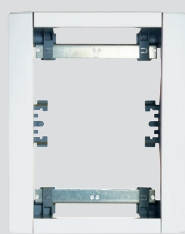

Bastidor

16102LT (branco)
16102LTG (antr.)
16102LTH (tech)