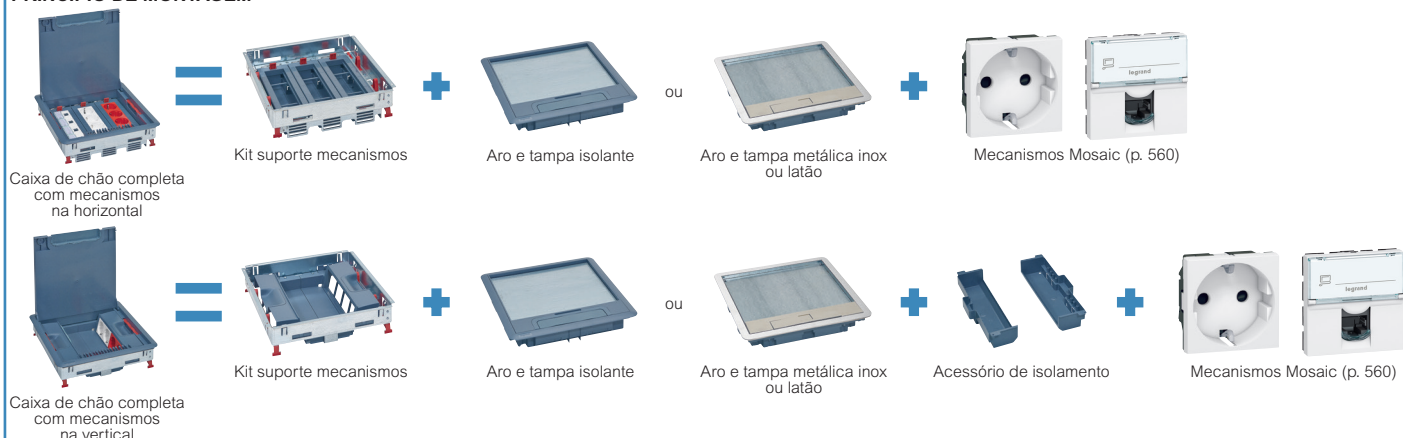

Caixas de chão standard instalação em chão falso

tabela de escolha

PRINCÍPIO DE MONTAGEM

POSIÇÃO DE INSTALAÇÃO DOS MECANISMOS	CAPACIDADE	KIT COM SUPORTE MECANISMOS PARA CAIXA DE CHÃO E CAIXA DE VISITA	TAMPA PARA REVESTIMENTO ESPESSURA ≤ 8 mm		PLACA DE ACABAMENTO (OPCIONAL)		ACESSÓRIO PARA ISOLAMENTO
			 Aro isolante 0 880 02	 Aro metálico 0 880 05	 0 880 47	 0 880 27	
Horizontal regulável  Altura mínima: 80 mm	12 (3 x 4) módulos	0 880 20	Aro isolante	0 880 00	Inox	0 880 15	-
			Metal	Inox	0 880 03	Inox	
	Metal	Latão		0 880 06	Latão	0 880 48	
		18 (3 x 6) módulos	0 880 21	Aro isolante	0 880 01	Inox	0 880 16
	Metal			Inox	0 880 04	Inox	0 880 46
		Metal	Latão	0 880 07	Latão	0 880 49	
24 (3 x 8) módulos	0 880 22		Aro isolante	0 880 02	Inox	0 880 17	-
		Metal	Inox	0 880 05	Inox	0 880 47	
Metal	Latão		0 880 08	Latão	0 880 50		
	Vertical  Altura mínima: 68 mm em betonilha 83 mm em chão falso	8 (2 x 4) módulos	0 880 23	Aro isolante	0 880 00	Inox	0 880 15
Metal				Inox	0 880 03	Inox	0 880 45
		Metal	Latão	0 880 06	Latão	0 880 48	
12 (2 x 6) módulos			0 880 24	Aro isolante	0 880 00	Inox	0 880 16
		Metal		Inox	0 880 04	Inox	0 880 46
Metal			Latão	0 880 07	Latão	0 880 49	
	16 (2 x 8) módulos	0 880 25	Aro isolante	0 880 02	Inox	0 880 17	0 880 28
Metal			Inox	0 880 05	Inox	0 880 47	
	Metal	Latão	0 880 08	Latão	0 880 50		
Caixas de visita  Altura mínima: 65 mm		Para tampa 8/12 módulos	0 880 39	Aro isolante	0 880 00	Inox	0 880 15
	Metal			Inox	0 880 03	Inox	0 880 45
		Metal	Latão	0 880 06	Latão	0 880 48	
	Para tampa 12/18 módulos		0 880 40	Aro isolante	0 880 01	Inox	0 880 16
		Metal		Inox	0 880 04	Inox	0 880 46
	Metal		Latão	0 880 07	Latão	0 880 49	
Para tampa 18/24 módulos		0 880 41	Aro isolante	0 880 02	Inox	0 880 17	-
	Metal		Inox	0 880 05	Inox	0 880 47	
Metal		Latão	0 880 08	Latão	0 880 50		