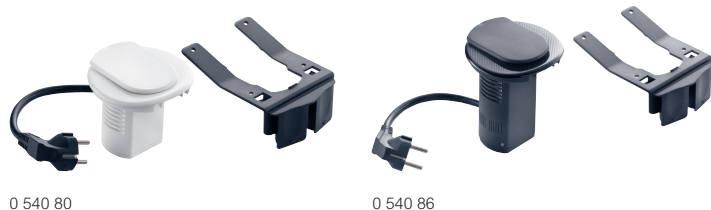

Módulos de encastrar para escritórios

para postos de trabalho e salas de reunião

De acordo com a norma EN 61314 e IEC 60884-1
Instalação encastrada rápida na passagem de cabos circular
(de Ø 60 a Ø 80 mm) existente no mobiliário de escritório

Emb.	Ref.	Módulos de escritório cablados e equipados
1	0 540 80	Instalação no mobiliário com 10 a 40 mm de espessura Com tampa de proteção de poeiras, abertura até 180° evitando quebra e fecho automático Potência máxima: 3 680 W em 230 V~ Cablos e equipados com tomada 2P+T tipo "Schuko" com obturadores de proteção, tomada USB para carregar telemóvel (saída 5 V= 750 mA), cabo H 05 VVF 3G 1,5 mm² de 2m com ficha 2P+T e enrolador recolhível RJ 45 Cat. 6 UTP (até 1,35 m) do lado do utilizador + cabo RJ 45 Cat. 6 UTP de 2 m com ficha USB do lado da infra-estrutura Material ABS, livre de halogéneos e não propagador de chama
1	0 540 81	Com 1 tomada 2P+T tipo "Schuko" ○ Branco RAL 9003 (placa e mecanismo)
1	0 540 82	● Preto RAL 9017 (placa e mecanismo)
1	0 540 82	● Metalizada (placa) e preto RAL 9017 (mecanismo)
1	0 540 85	Com 1 tomada 2P+T tipo "Schuko" e 1 tomada USB ○ Branco RAL 9003 (placa e mecanismo)
1	0 540 86	● Preto RAL 9017 (placa e mecanismo)
1	0 540 87	● Metalizada (placa) e preto RAL 9017 (mecanismo)
1	0 540 88	Com 1 tomada 2P+T tipo "Schuko", 1 tomada USB e enrolador recolhível RJ 45 + cabo RJ 45 ○ Branco RAL 9003 (placa e mecanismo)
Acessórios		
1	0 540 66	Para associar aos módulos de escritório outras funcionalidades Módulo recolhível RJ 45 Cat. 6 UTP Enrolador RJ 45 Cat. 6 UTP (até 1,35 m) do lado do utilizador + 1 tomada RJ 45 do lado da infra-estrutura Pode ser associado aos módulos 0 540 80/81/82/85/86/87
1	0 540 67	Módulo recolhível USB / micro-USB Enrolador com ficha micro USB (até 1,35 m) do lado do utilizador + cabo de 0,5 m com ficha USB do lado da infra-estrutura. Pode ser associado aos módulos 0 540 85/86/87/88