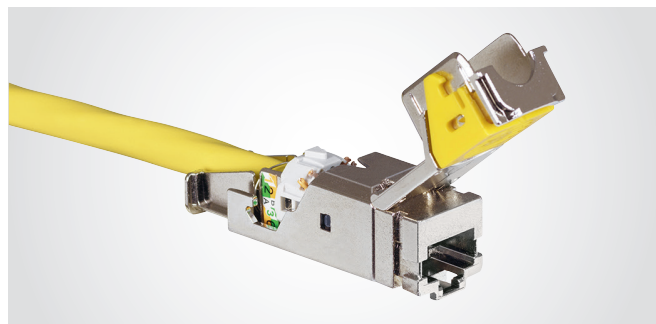

## SISTEMA DE COBRE

### Novos Conectores RJ 45

Os **NOVOS CONECTORES** de conexão rápida estão disponíveis em todas as categorias para instalação em painéis. Permitem uma conexão perfeita em alguns segundos, garantindo uma excelente performance da ligação permanente.

Os conectores estão codificados por cores para fácil identificação da sua categoria:

- Cat. 6: azul
- Cat. 6 A: amarelo
- Cat. 8: verde água

PATENTE  
LEGRAND

Basta fechar a parte superior para garantir uma ligação perfeita

## LCS<sup>3</sup> conectores RJ 45 - para cassetes, painéis em ângulo e caixas de distribuição de zona

Conector cat. 8 de conexão rápida RJ 45 LCS<sup>3</sup> (não é necessária ferramenta), com marca 568 A / B. Fornecido com etiquetas coloridas. Em conformidade com os padrões ISO / IEC 11801 edição 3.0 (2017) e EIA / TIA 568 C2-1. Para instalar nas cassetes em painel plano ou em ângulo.