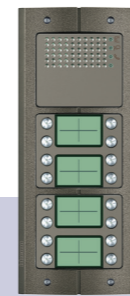

Postos externos antivândalo Sfera Robur

composição de um posto externo

Acabamento Robur

Frontal e estrutura ultra robusta que garantem um alto nível de segurança

Exemplos de composição

Posto externo áudio

Posto externo áudio-vídeo

Composição horizontal

Composição vertical

ETAPA 1: ESCOLHA O MÓDULO E FRONTAL

MÓDULOS PRINCIPAIS		FRONTAIS PARA MÓDULOS	
			● Robur
Módulo áudio sem botão	351100		351105
Módulo áudio com 1 botão		351115	
Módulo áudio com 2 botões / fila simples		351125	
Módulo áudio com 2 botões / fila dupla		351145	
Módulo áudio com 4 botões / fila dupla		351185	
Módulo áudio / vídeo de grande angular 1 botão	351300		351305
Módulo áudio / vídeo de grande angular 1 botão		351315	
Módulo áudio / vídeo de grande angular 2 botões		351325	
MÓDULOS COMPLEMENTARES		FRONTAIS PARA MÓDULOS	
Módulo vídeo "Dia & Noite" de grande angular	352400		352405
Módulo de 3 botões / fila simples	352000		352035
Módulo de 4 botões / fila simples		352045	
Módulo de 6 botões / fila dupla	352100		352165
Módulo de 8 botões / fila dupla		352185	
Módulo com display gráfico	352500		352505
Módulo teclado digital	353000		353005
Módulo leitor de cartões RFID	353200		353205
Módulo "teleloop" indutivo e síntese vocal de comandos	352700		352705
Módulo porta-etiquetas	352200		352205
Frontal cego (tipo "obturador")	-		352305
Frontal para controlo de acesso ou canhão PTT (T25)	-		353405

INSTALAÇÃO SALIENTE

	CAIXA SALIENTE COM TETO ANTICHUVA			ESPELHO + SUPORTE	ESPELHO
	● Alumínio	○ Branco	● Escuro		
1 módulo	350611	350612	350613	350315	350415
2 módulos	350621	350622	350623	350325	350425
3 módulos	350631	350632	350633	350335	350435
4 módulos	350641	350642	350643	350325 x 2	350425 x 2
6 módulos	350661	350662	350663	350335 x 2	350435 x 2
9 módulos	350691	350692	350693	350335 x 3	350435 x 3