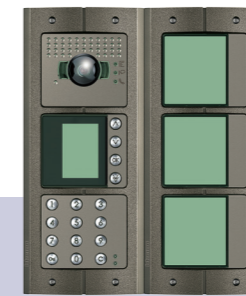

Postos externos antivândalo Sfera Robur

composição de um posto externo

Acabamento Robur

Frontal e estrutura ultra robusta que garantem um alto nível de segurança

Exemplos de composição

Posto externo áudio

Posto externo áudio-vídeo

Composição horizontal

Composição vertical

ETAPA 1: ESCOLHA O MÓDULO E FRONTAL

MÓDULOS PRINCIPAIS		FRONTAIS PARA MÓDULOS	
			● Robur
Módulo áudio sem botão	351100		351105
Módulo áudio com 1 botão		351115	
Módulo áudio com 2 botões / fila simples		351125	
Módulo áudio com 2 botões / fila dupla		351145	
Módulo áudio com 4 botões / fila dupla		351185	
Módulo áudio / vídeo de grande angular 1 botão	351300		351305
Módulo áudio / vídeo de grande angular 1 botão		351315	
Módulo áudio / vídeo de grande angular 2 botões		351325	
MÓDULOS COMPLEMENTARES		FRONTAIS PARA MÓDULOS	
Módulo vídeo "Dia & Noite" de grande angular	352400		352405
Módulo de 3 botões / fila simples	352000		352035
Módulo de 4 botões / fila simples		352045	
Módulo de 6 botões / fila dupla	352100		352165
Módulo de 8 botões / fila dupla		352185	
Módulo com display gráfico	352500		352505
Módulo teclado digital	353000		353005
Módulo leitor de cartões RFID	353200		353205
Módulo "teleloop" indutivo e síntese vocal de comandos	352700		352705
Módulo porta-etiquetas	352200		352205
Frontal cego (tipo "obturador")	-		352305
Frontal para controlo de acesso ou canhão PTT (T25)	-		353405

INSTALAÇÃO SALIENTE

	CAIXA SALIENTE COM TETO ANTICHUVA			ESPELHO + SUPORTE	ESPELHO
	● Alumínio	○ Branco	● Escuro		
1 módulo	350611	350612	350613	350315	350415
2 módulos	350621	350622	350623	350325	350425
3 módulos	350631	350632	350633	350335	350435
4 módulos	350641	350642	350643	350325 x 2	350425 x 2
6 módulos	350661	350662	350663	350335 x 2	350435 x 2
9 módulos	350691	350692	350693	350335 x 3	350435 x 3