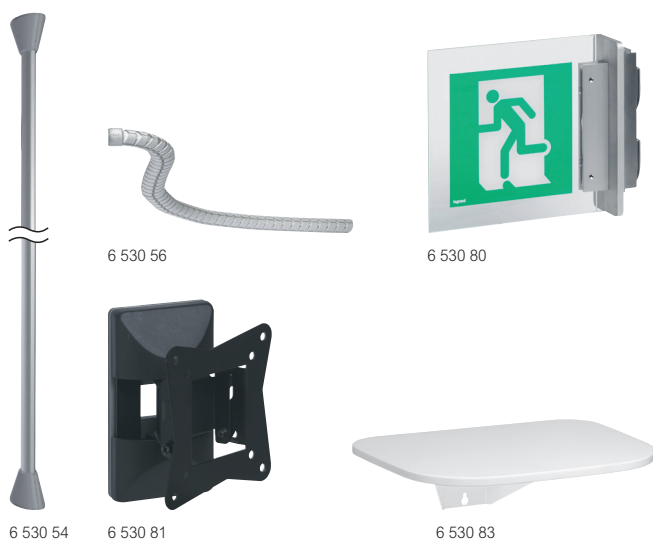

## Colunas encaixe direto (cont.)

Para distribuição vertical dos cabos de energia e dados  
Possibilidade de alimentação pelo chão ou pelo teto  
Fornecidas com kit de ligação à terra  
De acordo com as normas EN 5008524 e IEC 6108424

Emb.	Ref.	Colunas ovais estreitas
1	6 530 54	Acabamento alumínio
1	6 530 55	Coluna completa oval, altura 3,2 m
1	6 530 58	Tubo oval, altura 3,2 m
1	6 530 59	Junção oval 90°
1	6 530 57	Suporte de fixação oval
1	6 530 57	Saída de cabos para coluna oval
<b>Kit de acabamento para varão telescópico para colunas de 1 ou 2 compartimentos</b>		
1	6 530 66	Consiste em 2 tampas PVC e base
1	6 530 67	Acabamento branco
1	6 530 68	Acabamento alumínio
1	6 530 68	Acabamento preto
<b>Acessórios para colunas</b>		
1	6 530 56	Kit ligação flexível Para ligação horizontal a caminho de cabos Comprimento: 1 m
36	6 038 07	Fornecido com suporte de fixação Separador, comprimento 2 m Para colunas e mini-colunas de encaixe direto 2 e 4 compartimentos
1	6 530 80	Painel indicador 150 x 150 mm
1	6 530 81	Suporte para fixar TV 10-26" / 25-66 cm
1	6 530 82	Suporte para fixar TV 26-42" / 66-107 cm
1	6 530 83	Prateleira para instalação direta
<b>Suporte para equipamento modular em DIN para colunas e mini-colunas rail</b>		
Para instalação de equipamento modular nas colunas e mini-colunas Para ser utilizado com duas unidades de espaçamento de 0,5 módulos ref. 4 063 07 Capacidade: 1 módulo Equipado com tampa protetora para evitar disparos indesejados		
5	0 310 69	Acabamento branco
5	0 307 87	Acabamento alumínio
5	6 530 75	Acabamento preto
<b>Adaptador 90°</b>		
5	6 530 79	Adaptador para instalar mecanismos Mosaic 2 módulos

## Mini-colunas e colunas de encaixe direto