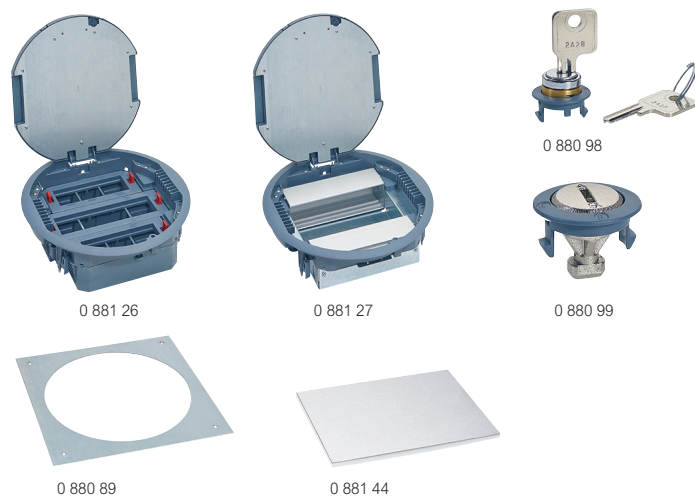

Caixas de chão redondas

Características técnicas em www.legrand.pt

As caixas de chão poderão ser instaladas em chão falso ou em betonilha com incorporação da caixa de encastrar e utilização de tubos ou calha de pavimento / condutas de chão para passagem de cabos. De acordo com as normas EN 60670-1 e EN 60270-23 e EN50085-2-2 e possuir as seguintes características:

- Temperatura de utilização: -5 °C até +60 °C
- Auto extingüível 650° / 30seg para as peças em material isolante
- Permitem acesso a todo o tipo de circuitos distribuídos pelo chão falso ou pela betonilha em tubo ou calhas técnicas GVG 5 (utilizando as respetivas caixas de encastrar)
- Material livre de halogéneos
- As caixas de chão Legrand com as tomadas Mosaic™ instaladas garantem IP 24 de acordo com as RTIEBT
- IK 08

Emb.	Ref.	Caixas de chão isolantes redondas
1	0 881 26	Caixas de chão fornecidas com suportes para montagem de mecanismos Mosaic e tampa isolante. Instalação direta no chão falso. Para betonilha utilizar a caixa de encastrar universal ref. 0 880 80 e o aro de redução ref. 0 880 89. Instalação dos mecanismos na horizontal - altura regulável 20 módulos - altura 80 a 110 mm
1	0 881 27	Instalação dos mecanismos na vertical 12 módulos - altura 72 mm
1	0 880 89	Aro de redução Para caixas de chão redondas 12/20 módulos Instalar na caixa universal ref. 0 880 80
1	0 881 44	Placa de acabamento Para tampa redonda isolante - acabamento Inox 12/20 módulos
1	0 880 98	Acessório para bloqueio da tampa isolante Com chave
1	0 880 99	Sem chave