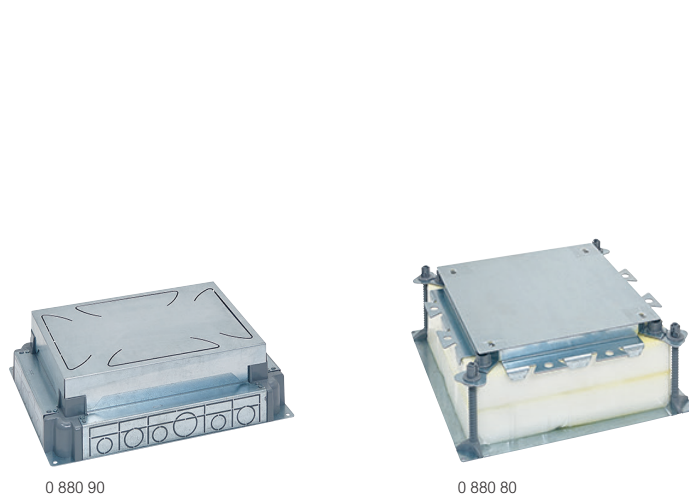

Caixas de encastrar autoajustáveis para caixas de chão e caixas de visita

Características técnicas em www.legrand.pt

Em conformidade com a norma IEC/EN 60670-23

Emb.	Ref.	Caixas de encastrar autoajustáveis
1	0 880 90	Altura da betonilha: de 65 a 90 mm 8/12 módulos
1	0 880 91	12/18 módulos
1	0 880 92	16/24 módulos
1	0 880 80	Caixa de encastrar universal de altura regulável Altura da betonilha de 55 a 150 mm
1	0 880 87	Kit de extensão Altura da betonilha de 150 a 250mm Kit com dois blocos e 4 parafusos
1	0 880 81	Aro de redução para caixa universal Para caixas de chão standard ou tampa nivelável 8/12 módulos
1	0 880 82	12/18 módulos
1	0 880 83	16/24 módulos
1	0 880 89	Para caixas de chão redondas 12/20 módulos
1	0 880 85	Kit de acabamento para cimento encerado Para caixas de chão 16/24 módulos