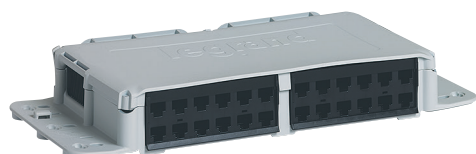

## Legrand cabling system™ LCS<sup>3</sup>

caixas de distribuição de zona a equipar

0 337 97

0 337 75

Emb.	Ref.	
		<p><b>Caixa de distribuição de zona a equipar com conectores de cobre</b></p> <p>Permite a distribuição de correntes fracas numa área equipada com 1 a 24 tomadas RJ 45 Centraliza as conexões para garantir flexibilidade e escalabilidade da instalação Instalado em teto falso ou piso flutuante Conectar ao quadro de ligação ou quadro de piso Ligação a uma tomada RJ 45 com um cabo descarnado ou a uma tomada RJ 45 com bucha de cobre Mosaic com um cabo RJ 45/RJ 45 IP 21 - IK 07 Em conformidade com as normas : ISO/IEC 11 801, EN 50173, ANSI/TIA 568 Marcação T568A e B com códigos de cores Características técnicas : - Cobertura de policarbonato para PC - Rodapé em polipropileno PP - RAL 7035 Para ser instalado diretamente com conectores RJ 45 de alta densidade ref. 0 337 64/65/75</p>
1	<b>N</b> 0 337 96	12 portas a equipar
1	0 337 97	24 portas a equipar
1	<b>N</b> 0 321 03	<p><b>Kit zero U para fixação universal</b></p> <p>Para fixação universal: montantes de 19", piso flutuante, caminho de cabos. estrutura de racks... Recebe até 2 cassetes de alta densidade slim ref. 0 321 68/69/70 e cassetes ref. 0 321 59/60 Aceita cassetes pré-conectorizadas e cassetes pré-equipadas + pigtaills</p>
1		<p><b>Conectores RJ 45 Alta Densidade</b></p> <p>Conectores de conexão rápida RJ 45 LCS3 (não é necessária ferramenta), com marca 568 A / B Fornecidos com etiquetas coloridas Em conformidade com os padrões ISO / IEC 11801 edição 3.0 (2017) e EIA / TIA 568 C2-1 Conjunto de 6 conectores RJ 45 cat. 6A</p>
1	0 337 75	<b>Conector RJ 45 Alta Densidade cat. 6<sub>A</sub></b> STP
1	0 337 64	<b>Conector RJ 45 Alta Densidade cat. 6</b> FTP
1	0 337 65	STP