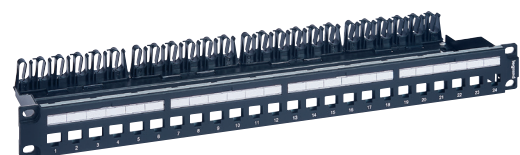

## LINKEO C - painéis de interligação, keystone, caixa de montagem à superfície e tomadas terminais

6 328 50

6 329 05

6 329 01

Emb.	Ref.	
1	6 328 50	<b>Painel de interligação para equipar</b> Painel de interligação vazio para 24 conectores keystone cat. 6A, cat. 6 com suporte de cabo em metal Para ser equipado com conectores keystone RJ 45
		<b>Conectores Keystone</b> Conjunto de 24 conectores RJ 45 Conector Keystone RJ 45 sem ferramentas Permite instalar condutores monofilar ou multifilar AWG 23 a AWG 26 Contatos marcados com código de duas cores para esquemas de ligação T 568 A e T 568 B
24	6 329 05	<b>Conectores Cat. 6A RJ 45</b> STP
24	6 329 06	UTP
24	6 329 07	<b>Conectores Cat. 6 RJ 45</b> STP
24	6 329 08	FTP
24	6 329 09	UTP
		<b>Placas frontais Keystone</b>
14	6 327 94	<b>Placas frontais RJ 45 Linkeo</b> 1 porta
14	6 327 95	2 portas
14	6 329 00	4 portas
14	6 327 96	<b>Placas frontais angulares RJ 45 Linkeo</b> 1 porta
14	6 327 97	2 portas
1	6 327 79	<b>Caixa de montagem à superfície</b> 1 ou 2 portas Para conectores keystone Fornece solução para integração de keystone em instalações de montagem à superfície
		<b>Adaptadores de tomada + conectores RJ 45</b> Conjunto de 10 tomadas (45 x 45 mm 2 módulos, 1 porta) e 10 conectores RJ 45 Com RJ 45 cat. 6A STP
10	6 329 01	Com RJ 45 cat. 6 FTP
10	6 329 02	Com RJ 45 cat. 6 UTP
10	6 329 03	Com RJ 45 cat. 6 UTP
1	0 335 79	<b>Painel de interligação de telefone 50 portas 110 connect</b> Alta densidade: suporta 50 portas ocupando 1 U de espaço na rack Compatível com 22-26 AWG Painel 19" - 1 U