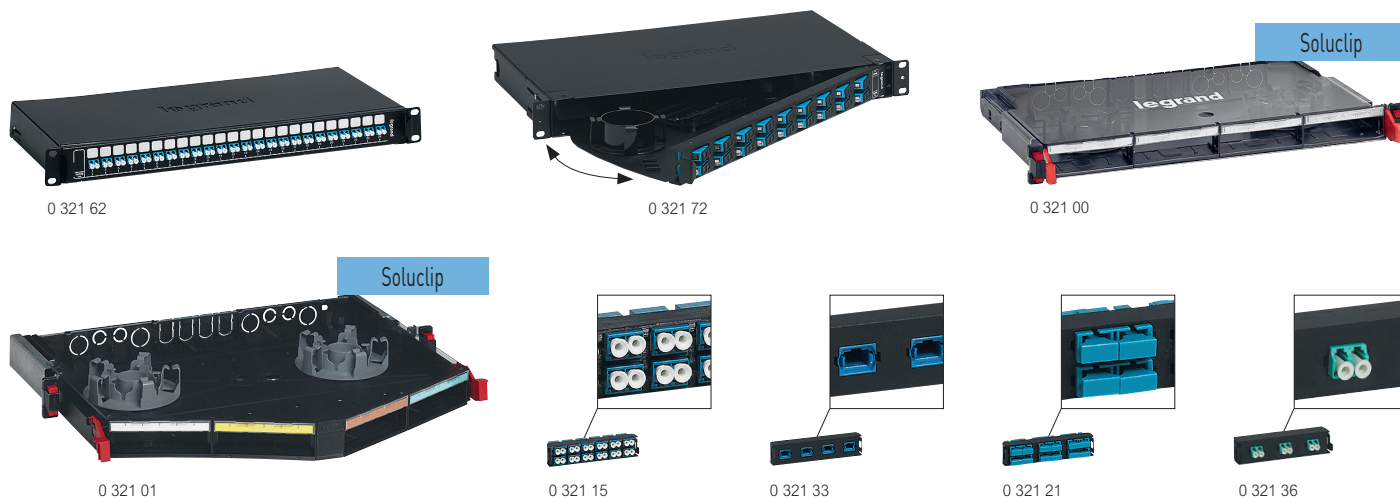

LCS³ fibra ótica

gaveta ótica 19"

Emb.	Ref.	Gavetas óticas 19" equipadas
		Gavetas óticas de 19" metálicas, equipadas com 4 entradas para cabos, fornecidas com kit de fixação, sistema de enrolamento e organizador de pigtaills
		Gaveta abertura deslizante Aberta com inclinação de 30° Máxima capacidade: - 24 conectores ST e SC - 48 conectores LC Profundidade 220 mm, altura 1 U
1	0 321 61	12 conectores SC duplex multimodo para 24 fibras
1	0 321 62	24 conectores LC duplex multimodo para 48 fibras
1	0 321 63	24 conectores ST multimodo para 48 fibras
1	0 321 64	12 conectores SC duplex monomodo para 24 fibras
1	0 321 65	24 conectores LC duplex monomodo para 48 fibras
1	0 321 66	12 conectores SC APC duplex monomodo para 24 fibras
1	0 321 67	24 conectores LC APC duplex monomodo para 48 fibras
		Gaveta abertura rotativa Abertura reversível, direita ou esquerda Máxima capacidade: - 72 conectores LC - 36 conectores SC Profundidade 260 mm, altura 1 U
1	0 321 71	36 conectores LC duplex multimodo para 72 fibras
1	0 321 72	18 conectores SC duplex multimodo para 36 fibras
1	0 321 73	36 conectores LC duplex monomodo para 72 fibras
1	0 321 74	18 conectores SC duplex monomodo para 36 fibras
		Gavetas modulares óticas 19" Gavetas modulares óticas 19" metálicas com 8 entradas para cabos, fornecidas com kit de fixação, 1 PE Ø 13,5 mm, sistema de enrolamento e organizador de pigtaills. Com a nova geração Quick-Fix para montagem automática (sem parafusos) nos montantes dos quadros e armários Fornecido com etiquetas numeradas Abertura com inclinação de 30°
		Gaveta abertura deslizante, equipada Arrêt fin de course avec inclinaison à 30°
1	0 321 02	12 conectores SC duplex multimodo para 24 fibras
1	0 321 04	24 conectores LC duplex multimodo para 48 fibras
1	0 321 06	12 conectores SC duplex monomodo para 24 fibras
		Gaveta abertura deslizante, a equipar com blocos óticos Aceita todos os blocos óticos, 4 blocos máximo Gaveta vazia
1	0 321 00	
		Gaveta angular abertura deslizante, a equipar com blocos óticos Gaveta angular vazia, equipar com blocos fibra ótica Gaveta vazia
1	0 321 01	