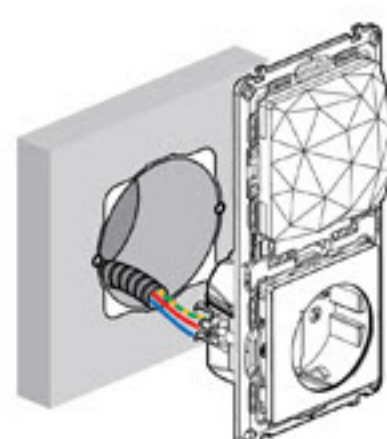

## Nova Gateway para casa conectadas...

Sabia que agora para conectar uma casa basta substituir uma tomada?

A nova Gateway da Legrand é um verdadeiro “diamante tecnológico”, destacando-se pelas suas dimensões reduzidas e pela integração estética na aparelhagem Valena life. O que a torna uma solução única no nosso mercado.

Vem integrada num posto duplo em associação com uma tomada. Assim, só tem de substituir uma tomada existente por este produto inovador, numa caixa de aparelhagem simples e sem necessidade de cablagem adicional. Um verdadeiro ovo de Colombo!

A gateway permite fazer a interligação entre a instalação eléctrica e a internet.

Deve ser instalada perto de um router com Internet para otimizar a receção de sinal Wi-Fi, comunicando com o resto da instalação através de rádio ZigBee. Só é necessária uma por cada habitação, podendo controlar até 100 produtos conectados.